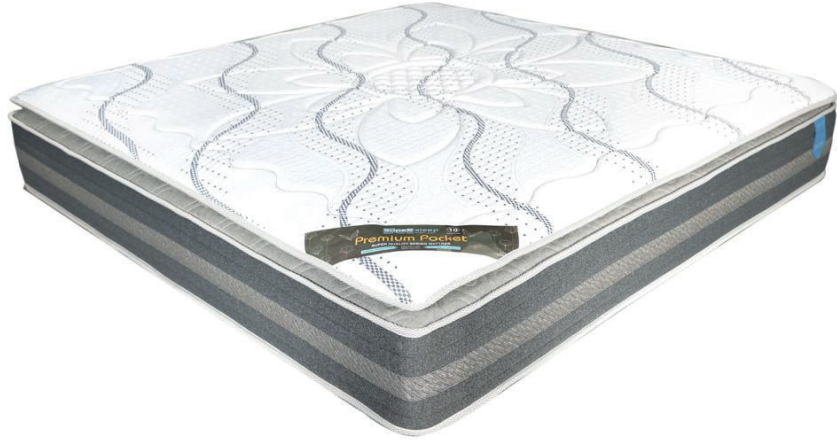

اسم المرتبة : أميرة - Princess 30 CM

يحتوي على نابض داعم (Pocket Springs) صمم تقنياً بشكل خاص لإعطاء الدعم المتوازن لشكل الجسم.

"It features a specially designed Pocket Springs system, engineered to provide evenly distributed support for the body's contours."

اسم المرتبة : ديموند - DIAMOND 22 CM

نظام نوابض حديدية فولاذية داخلية متصلة ذات مرونة عالية مع حواف إسفنجية مرنة ومريحة.

"An internal interconnected system of steel and alloy springs with high elasticity, along with flexible and comfortable foam edges."

اسم المرتبة : جامبو - JUMBO 32 CM

تحتوي على طبقة ذات خمس مناطق خاصة تقوم بتوفير الدعم والسترخاء لمواقع الضغط الرئيسية في الجسم.

"It contains a five-zone layer designed to provide support and relaxation for key pressure points in the body."

اسم المرتبة : برميم - Premium 30 CM

هيكل عالي الجودة يحتوي على أطراف من إسفنج مرن عالي المرونة لتوفير راحة فائقة.

"A high-quality structure featuring highly flexible foam edges for ultimate comfort."

اسم المرتبة : برنسيصة - Princess 30 CM